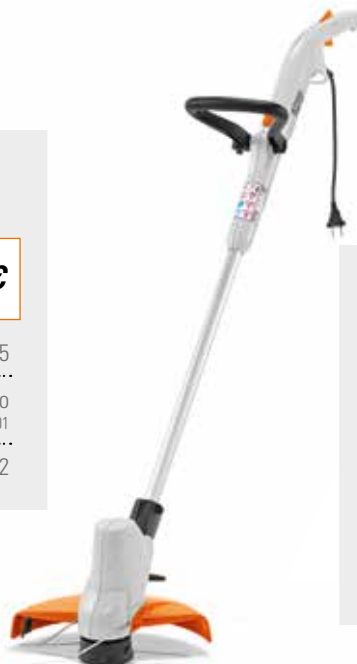

FSE 31

ANTES
59€

AHORA
49€

AHORRA
10€

Potencia (W) 245

Herramienta de corte Cabezal de hilo
ATS 201

Peso (kg) 2,2

FSE 52

ANTES
89€

AHORA
79€

AHORRA
10€

Potencia (W) 500

Herramienta de corte Cabezal de hilo
AutoCut 2-2

Peso (kg) 2,3

Tijera jardinero
básica PG 10

11,20€