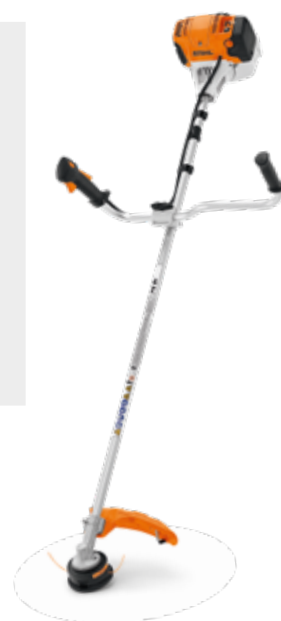

FS 56 C-E

ANTES 329€ AHORA **299€** AHORRA **30€**

Potencia (kW/CV) 0,8/1,1
 Herramienta de corte Cabezal de hilo AutoCut C 26-2
 Peso (kg) 5,2

- Con arranque fácil STIHL ErgoStart.
- También disponible con cuchilla cortahierbas Ø 230 mm, 4 puntas.
- Para superficies medianas de césped.

DESBROZADORAS

El corte
más perfecto

 **FS 70 C-E**

379€

+ **50€**
más
STIHL
EN ACCESORIOS
IVA INCLUIDO

Potencia (kW/CV) 0,9/1,2

Herramienta de corte Cabezal de hilo
AutoCut C 26-2

Peso (kg) 5,4

- Con cabezal de hilo y cuchilla cortahierbas Ø 230 mm.
- Con arranque fácil STIHL ErgoStart.
- Disponible con manillar cerrado.
- Para trabajos de siega en hierba resistente.

 **FS 91**

ANTES **479€**

AHORA **399€**