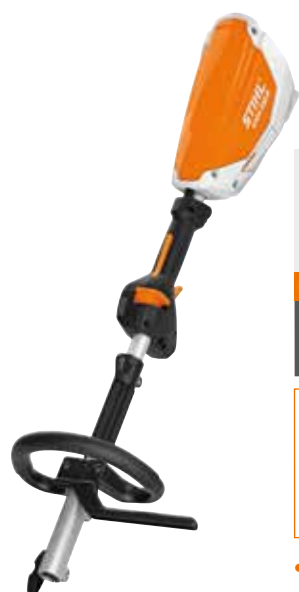

LÍNEA PRO

LA ELECCIÓN DE LOS PROFESIONALES