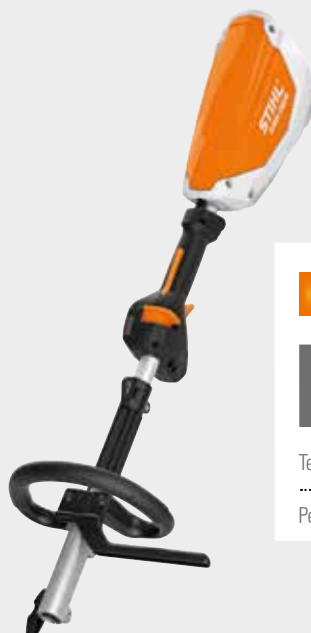

+

**+MÁS
STIHL
50€
EN ACCESORIOS
IVA INCLUIDO**

Potencia (kW/CV)

0,8/1,1

Peso (kg)

4,3

**KMA 130 R****399€**

+

**+MÁS
STIHL
50€
EN ACCESORIOS
IVA INCLUIDO**

Tensión (V)

36

Peso (kg)

3,2

• Con 3 velocidades.

Desbrozadora FS-KM**Cabezal de hilo AutoCut
C 26-2. Ideal para segar
el borde de los muros,
vallas, setos y caminos.****132€****Soplador BG-KM****Barre hojas, restos
de césped cortado
en caminos y
superficies.****172€****Cortasetos de altura HL-KM 145°****Ángulo de trabajo
hasta 145°. Para la
poda de setos altos y
anchos.****366€****Fresadora BF-KM****Para airear y cultivar
suelos.****274€****Podadora de altura HT-KM****Para poda de ramas
desde el suelo.****295€****Más motores KM y herramientas
en tu Tienda Especialista.****+más STIHL en todos los motores
del Sistema Combinado**

CORTASETOS

Tus setos
más perfectos

HSE 42

Potencia (W) 420

ANTES
119€

AHORA
89€

AHORRA
30€

Longitud de cuchilla (cm) 45