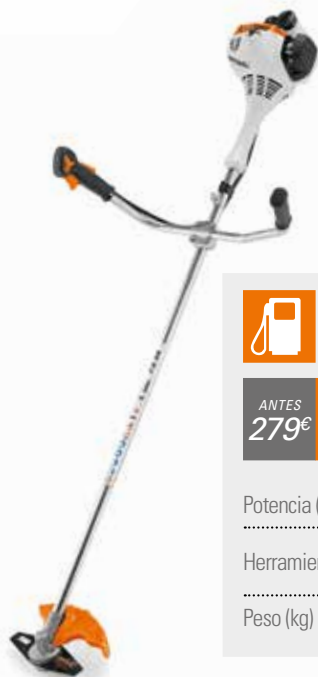

Potencia (W) 540

Herramienta de corte Cabezal de hilo
AutoCut C 6-2

Peso (kg) 3,9

MÁS OFERTAS

DESBROZADORAS

STIHL®

FS 38

ANTES 179€ AHORA **149€** AHORRA **30€**

Potencia (kW/CV) 0,65/0,9
 Herramienta de corte Cabezal de hilo AutoCut C 6-2
 Peso (kg) 4,2

- Para superficies pequeñas y bordes de césped.

FS 40

ANTES 219€ AHORA **189€** AHORRA **30€**

Potencia (kW/CV) 0,7/1,0
 Herramienta de corte Cabezal de hilo AutoCut C 6-2
 Peso (kg) 4,4

- Para superficies pequeñas y bordes de césped.

FS 55

ANTES 279€ AHORA **219€** AHORRA **60€+**

Potencia (kW/CV) 0,75/1,0
 Herramienta de corte Cortahierbas Ø 230 mm
 Peso (kg) 4,9

- Disponible con cabezal de hilo AutoCut C 26-2.
- Disponible con manillar cerrado.
- Para superficies pequeñas y bordes de césped.