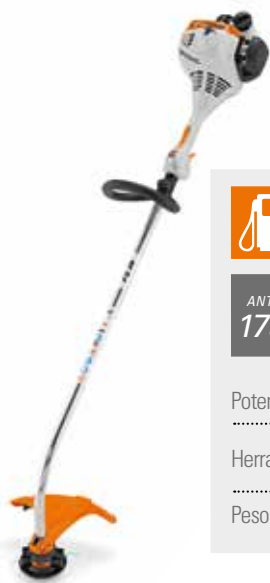

Básica. Para madera verde.
Diámetro máximo 2,0 cm.

Sierra plegable
HANDYCUT PR 16

31€

Para la poda más precisa.
Plegable. Acero al carbono.

FSE 60

ANTES
129€

AHORA
115€

AHORRA
14€

Potencia (W) 540

Herramienta de corte Cabezal de hilo
AutoCut C 6-2

Peso (kg) 3,9

MÁS OFERTAS

DESBROZADORAS

STIHL®

FS 38

ANTES 179€ AHORA **149€** AHORRA **30€**