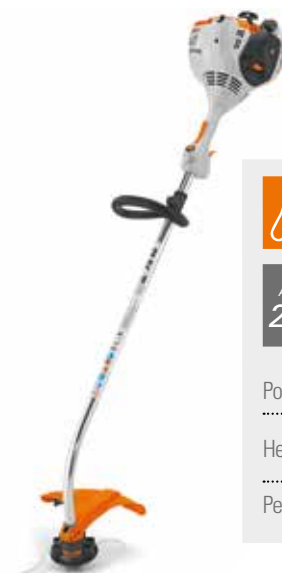

FS 40

ANTES 219€ AHORA **189€** AHORRA **30€**

Potencia (kW/CV) 0,7/1,0
Herramienta de corte Cabezal de hilo AutoCut C 6-2
Peso (kg) 4,4

- Para superficies pequeñas y bordes de césped.