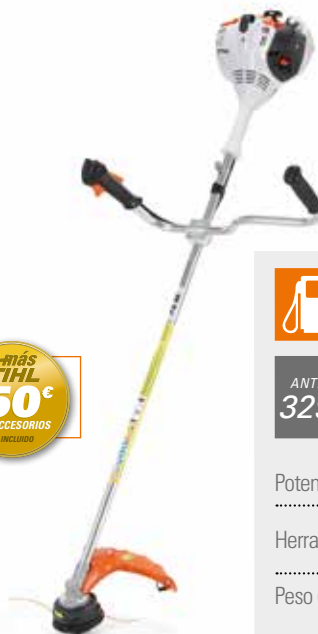

- Para superficies pequeñas y bordes de césped.

FS 55

ANTES 279€ AHORA **219€** AHORRA **60€+**

Potencia (kW/CV) 0,75/1,0
 Herramienta de corte Cortahierbas Ø 230 mm
 Peso (kg) 4,9

- Disponible con cabezal de hilo AutoCut C 26-2.
- Disponible con manillar cerrado.
- Para superficies pequeñas y bordes de césped.

FS 56 C-E

ANTES 329€ AHORA **299€** AHORRA **30€**

Potencia (kW/CV) 0,8/1,1
 Herramienta de corte Cabezal de hilo AutoCut C 26-2
 Peso (kg) 5,2

- Con arranque fácil STIHL ErgoStart.
- También disponible con cuchilla cortahierbas Ø 230 mm, 4 puntas.
- Para superficies medianas de césped.